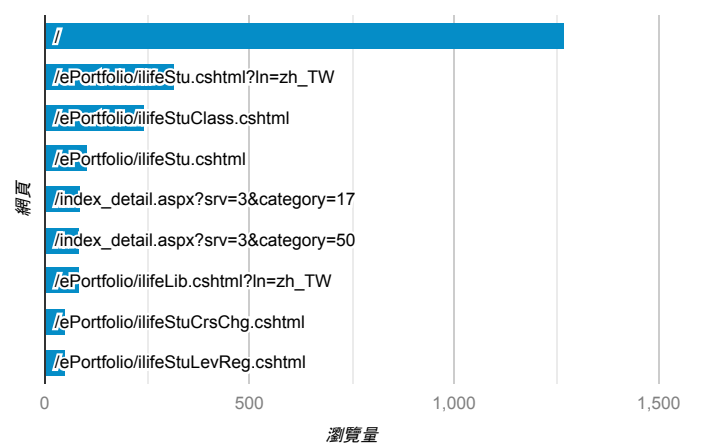

報表03\_內容

2019年2月18日 - 2019年2月24日

所有使用者  
100.00% 個工作階段

網頁載入平均需時 (秒)

瀏覽量 (依網頁分組)

網頁載入平均需時 (秒)和瀏覽量 (依 網頁 分組)

網頁	平均網頁載入時間 (秒)	瀏覽量
/index_detail_share.aspx?id=75C029E37D6D6A86	5.23	1
/index_detail.aspx?srv=3&category=17	3.75	89
/index_detail.aspx?srv=3&category=11&pg=3	3.14	2
/index_detail.aspx?srv=3&category=23	2.84	45
/index_detail_share.cshtml?id=1728852780A10642	2.43	1
/	2.32	1,271
/index_detail.aspx?srv=3&category=27	2.31	4
/index.aspx	2.06	45
/tkustudentlink.aspx	1.62	43
/ePortfolio/ilifeStu.cshtml?ln=zh_TW	1.31	317

造訪和新造訪率 (依 關鍵字 分組)

關鍵字	工作階段	新工作階段百分比
(not provided)	567	83.07%
(not set)	1	100.00%
反省單	1	100.00%

網頁載入平均需時 (秒) (依瀏覽器分組)

瀏覽器	平均網頁載入時間 (秒)
Safari	2.16
Chrome	2.14
Opera	2.06